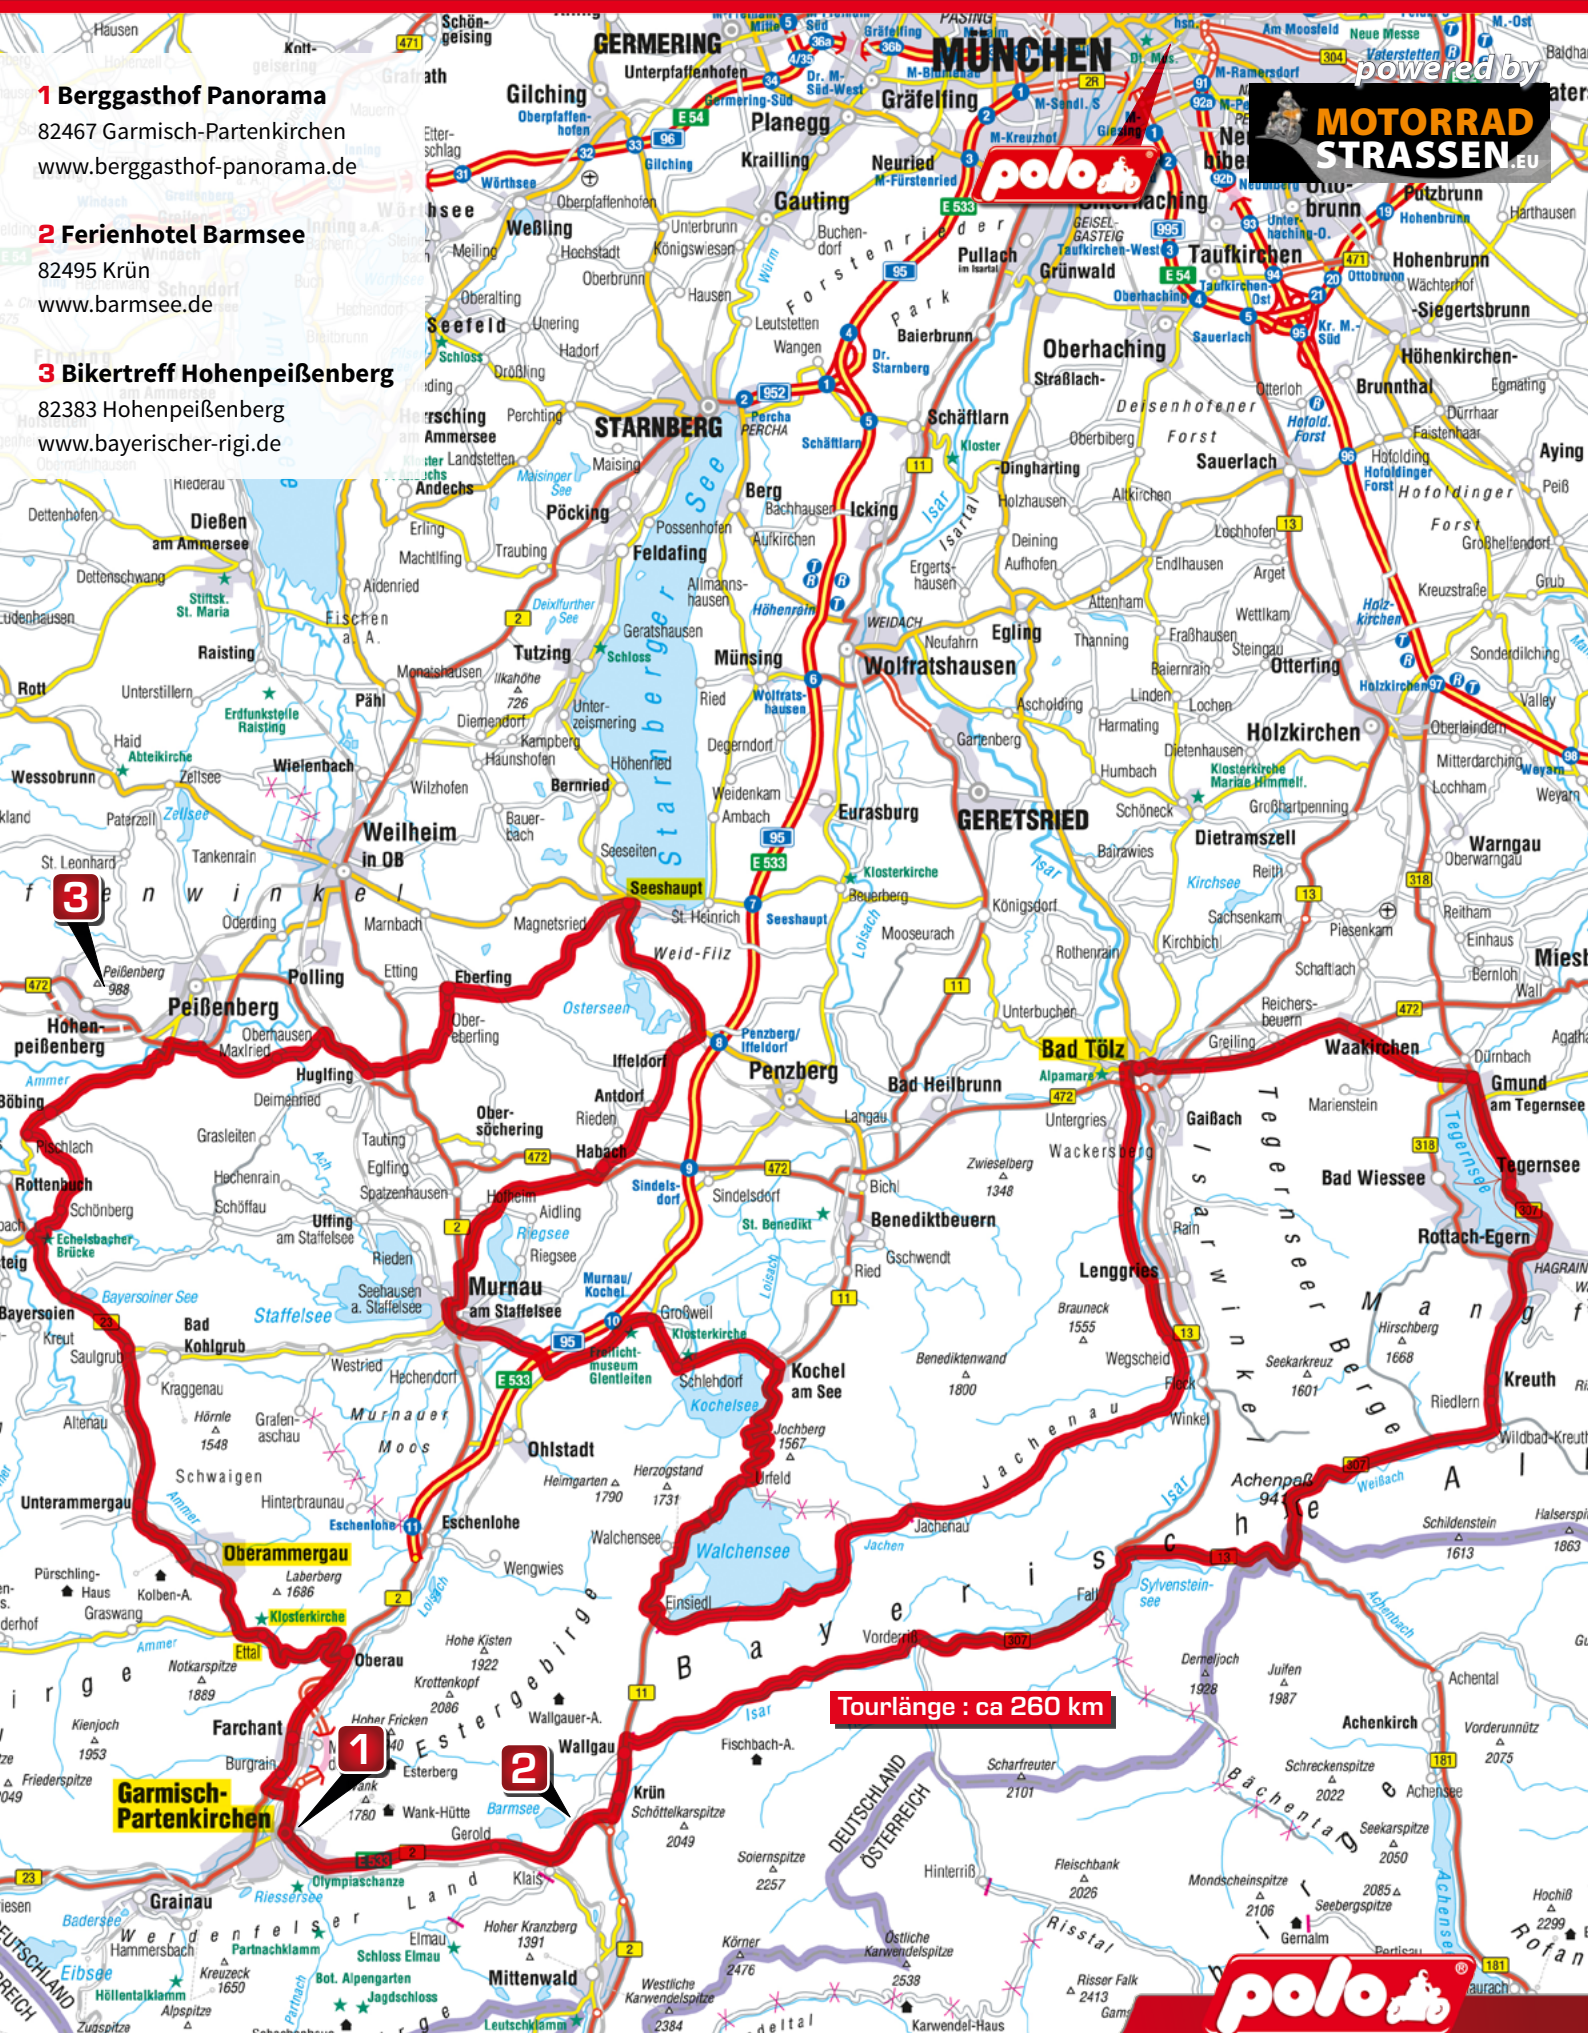

1 Berggasthof Panorama
82467 Garmisch-Partenkirchen
www.berggasthof-panorama.de

2 Ferienhotel Barmsee
82495 Krün
www.barmsee.de

3 Bikertreff Hohenpeißenberg
82383 Hohenpeißenberg
www.bayerischer-rigi.de

Tourlänge : ca 260 km